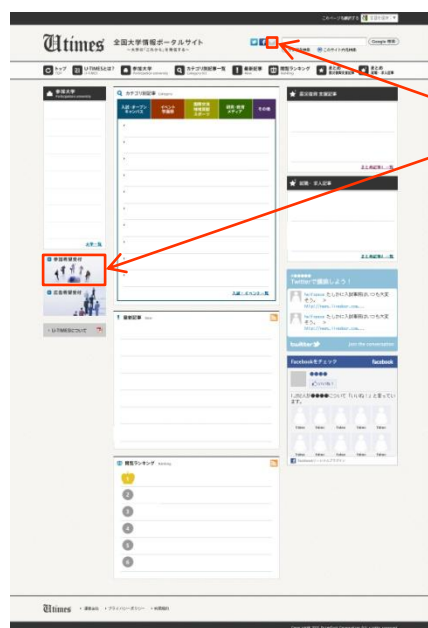

U-TIMESは、参加は全て無料で、記事投稿作業は必要ありません。
(大学HPに記事がアップされると、当サイトスタッフがU-TIMESへ記事アップします)

【参加登録方法】

U-TIMES サイトから

【参加希望受付】

Twitterから

- ・@u_times宛に参加希望メッセージ
- ・@u_timesをフォローして頂き、DMで参加希望メール

facebookページから

www.facebook.com/utimes.jp
【お問い合わせ】メニューから参加希望メール

その他

TEL:03-5633-5750
FAX:03-6893-4775
Mail:info@u-times.jp

U-TIMESトップページ(www.u-times.jp)の【参加希望受付】
をクリックし、必要事項を記入した上で送信